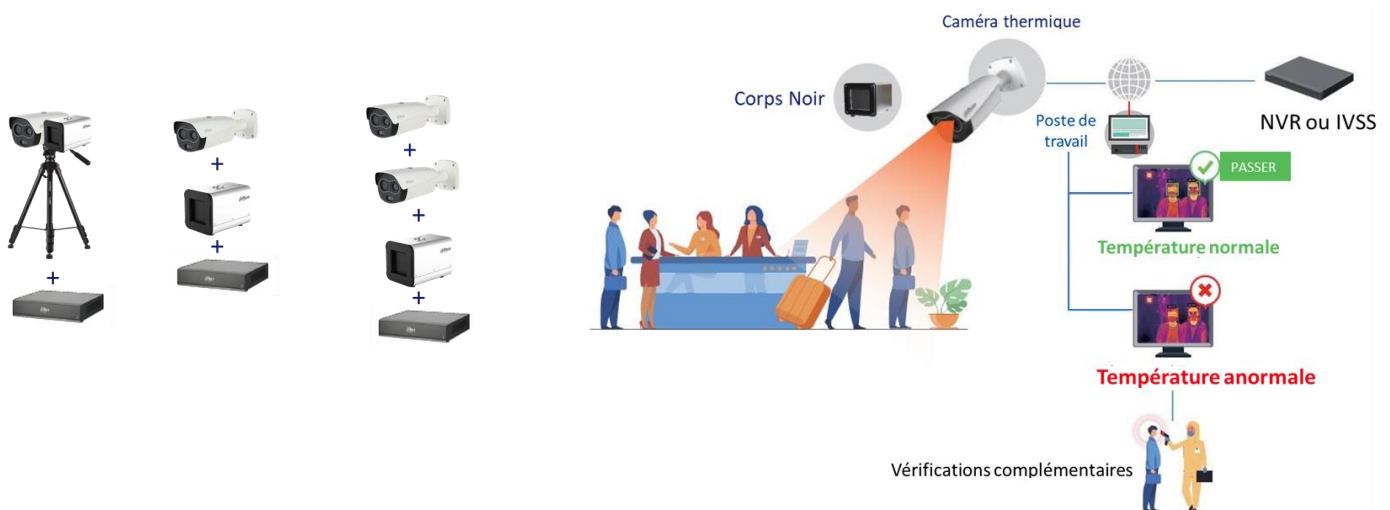

MESURE SUR PLUSIEURS PERSONNES SIMULTANEMENT

La visualisation de la température mesurée est en temps réel via l'interface Web de la caméra. L'opérateur agit en conséquence pour isoler les personnes « à risque » dans la foule.

LEXIQUE TECHNIQUE

- **Stockeur** : 4 ou 8 canaux d'enregistrement vidéo et de génération d'événements
- **Corps noir** : appareil certifié, placé dans le champ de vision de la caméra qui fournit une référence de température précise et constante à la caméra
- **Caméra hybride** : mesure la température et fournit des images standards ainsi que thermiques en même temps. Une IA reconnaît les silhouettes humaines ce qui permet une mesure de la température du visage uniquement