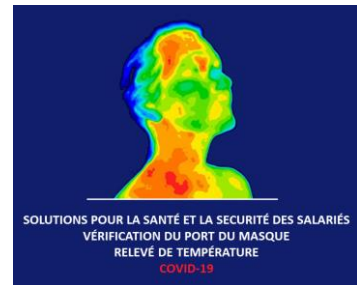

Depuis 1978

DISPOSITIFS AUTONOMES

Pied

Mural

AVANTAGES ET BENEFICES

- Dispositif automatique qui permet à votre personnel d'intervenir uniquement en cas d'alerte
- Très simple et rapide d'utilisation : on se place face au TOTEM et la réponse est immédiate
- Renvoie une bonne image de votre établissement aux visiteurs, aux salariés et résidents
- Vérification de la température corporelle avec avertissement sonore en cas de fièvre
- Détection du port du masque avec avertissement sonore en cas de d'absence
- Permet un accueil sécurisé et automatique pour protéger vos collaborateurs
- Décharge votre salarié d'accueil d'une présence continuelle et contraignante
- Déplaçable et nécessite uniquement une prise 220 volts
- Peut déclencher l'ouverture d'une porte, d'un sas, ...
- Joli design s'intégrant à tout intérieur