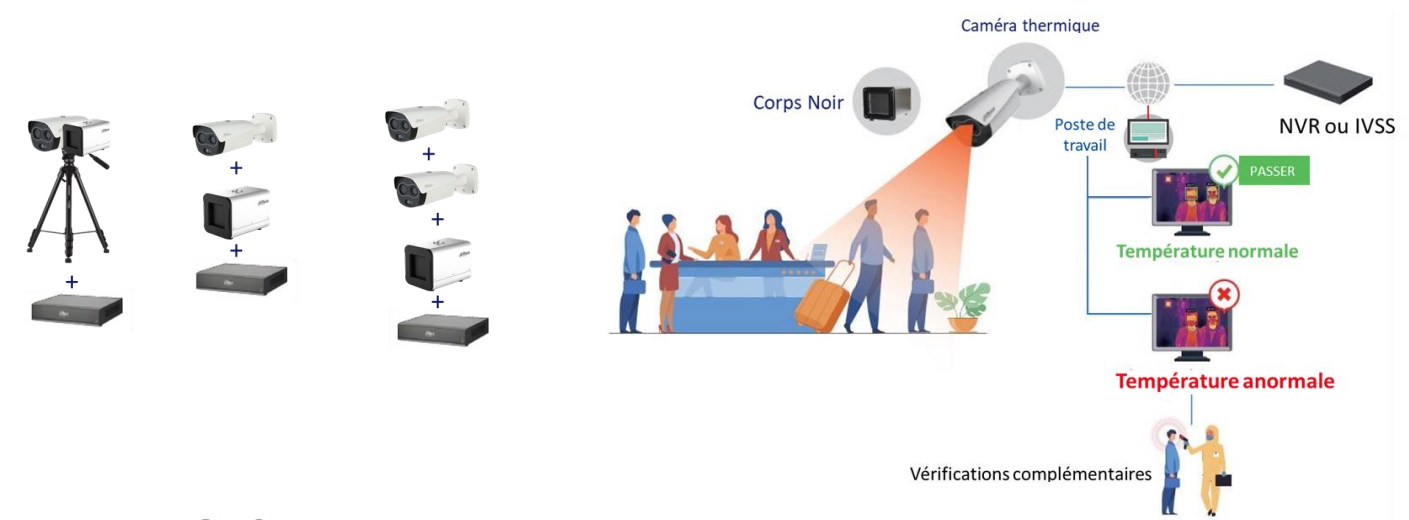

## MESURE SUR PLUSIEURS PERSONNES SIMULTANEMENT

La visualisation de la température mesurée est en temps réel via l'interface Web de la caméra. L'opérateur agit en conséquence pour isoler les personnes « à risque » dans la foule.